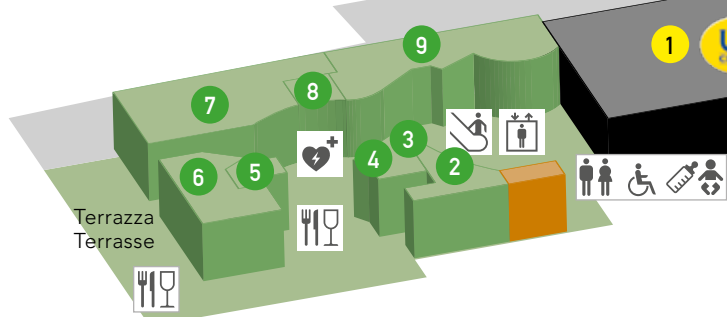

3

RESTAURANTS & CINEMA