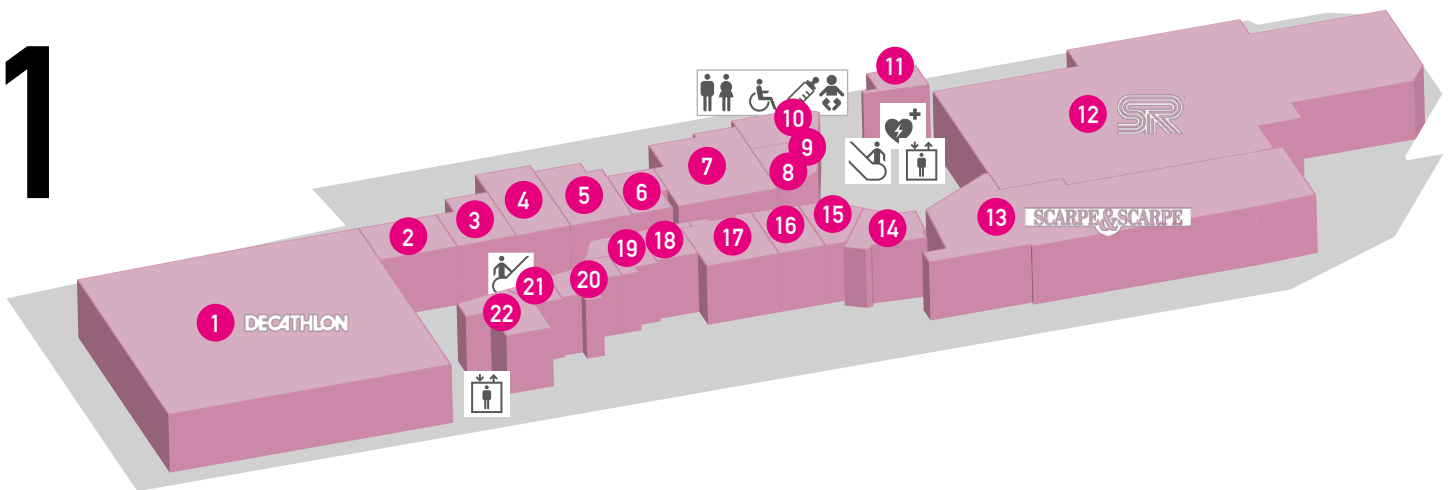

NEW TWENTY SHOPPING FOOD CINEMA

80 SHOPS
7 RESTAURANTS
6 CINEMAS
KUNI KIDS PARK

20twenty®
SHOPPING | FOOD | CINEMA

2

201 Decathlon	208 C House Bar	215 Pull&Bear	222 Sirmoney
202 Chicco	209 TIM	216 Stradivarius	223 Scorpion Bay
203 Desigual	210 Wind	217 Locker Point	224 Geox
204 s.Oliver	211 3 Store	218 Fredi	225 Rinascimento
205 Conbipel Men	212 Vodafone	219 9 Once	226 Temporary Shop
206 Imperial	213 Pandora	220 Vans	
207 Den Store	214 Bershka	221 Timberland / Napapijri	

1

101 Decathlon	107 Clayton	113 Scarpe&Scarpe	119 Cecil
102 Domi Arredo	108 Blue Spirit	114 Stroili Oro	120 Street One
103 Fiorella Rubino	109 Cover Store*	115 Calzedonia	121 Lovable
104 Okaidi	110 Game Stop	116 Intimissimi	122 Name it
105 Tezenis	111 Pull Love	117 Zuiki	
106 Primadonna Collection	112 Sorelle Ramonda	118 Nau!	

0

001 Media World	007 The Hair Shop	013 Gamberoni fiori / Blumen	019 Jean Louis David Coiffeur
002 Carpisa	008 Nail Bar*	014 I Cream	020 J'aime Boutique
003 Kasanova	009 Tobacco&More	015 Ottico / Optik	021 Bialetti
004 Athesia Buch	010 Coffee&More	016 Kiko Milano	022 Electro Svapo
005 Pfiff Toys	011 Eurospar	017 Bijou Brigitte	023 ÈQui Parafarmacia / Reformhaus
006 L'Erbolario	012 Scarpe&Scarpe	018 Limoni Profumerie	

-1

-101 Dogat	-103 Lava&Cuce
-102 Dog Shower Point by Dogat	-104 Beauty Center*
	-105 Lava Più Miele

* apertura autunno 2016 / ab Herbst 2016 geöffnet