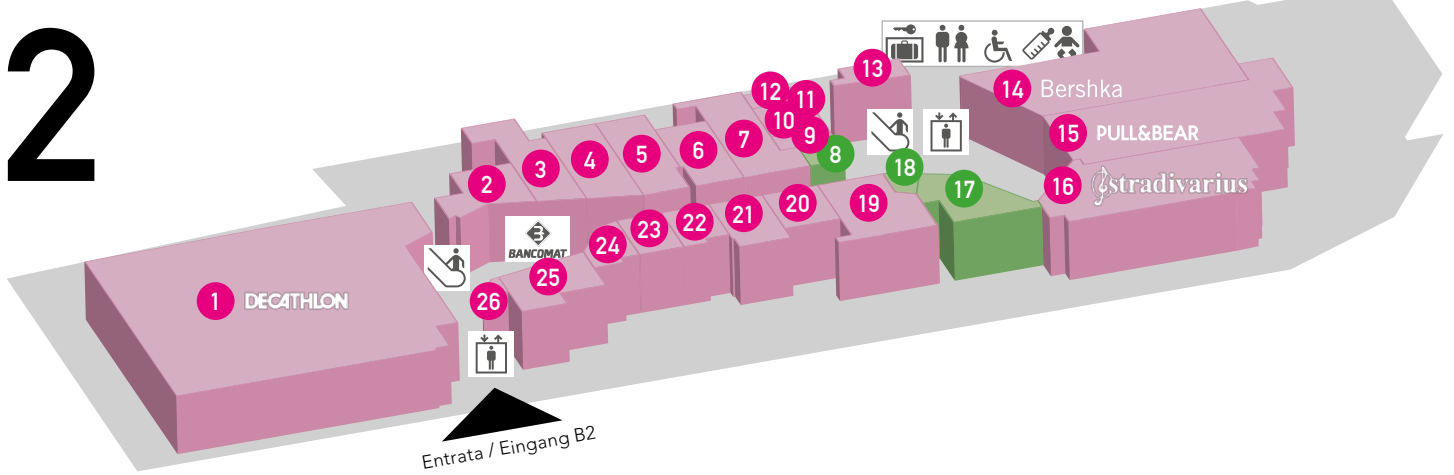

NEW TWENTY SHOPPING FOOD CINEMA

80 SHOPS
7 RESTAURANTS
6 CINEMAS
KUNI KIDS PARK

20twenty®
SHOPPING | FOOD | CINEMA

2

- | | | | |
|------------------|-----------------|----------------------------|--------------------|
| 201 Decathlon | 208 C House Bar | 215 Pull&Bear | 222 Sirmoney |
| 202 Chicco | 209 TIM | 216 Stradivarius | 223 Scorpion Bay |
| 203 Desigual | 210 Wind | 217 Locker Point | 224 Geox |
| 204 s.Oliver | 211 3 Store | 218 Fredi | 225 Rinascimento |
| 205 Conbipel Men | 212 Vodafone | 219 9 Once | 226 Temporary Shop |
| 206 Imperial | 213 Pandora | 220 Vans | |
| 207 Den Store | 214 Bershka | 221 Timberland / Napapijri | |

-1

- | | |
|--------------------------------|---------------------|
| -101 Dogat | -103 Lava&Cuce |
| -102 Dog Shower Point by Dogat | -104 Beauty Center* |
| | -105 Lava Più Miele |

* apertura autunno 2016 / ab Herbst 2016 geöffnet

Eine große kulinarische Oase mit verschiedenen Restaurants hat im dritten Stock des Twenty Form angenommen. Es stehen über 250 Sitzplätze zur Verfügung, teils überdacht und teils im Freien auf der Terrasse. Ein neues Geschmackserlebnis für Groß und Klein.