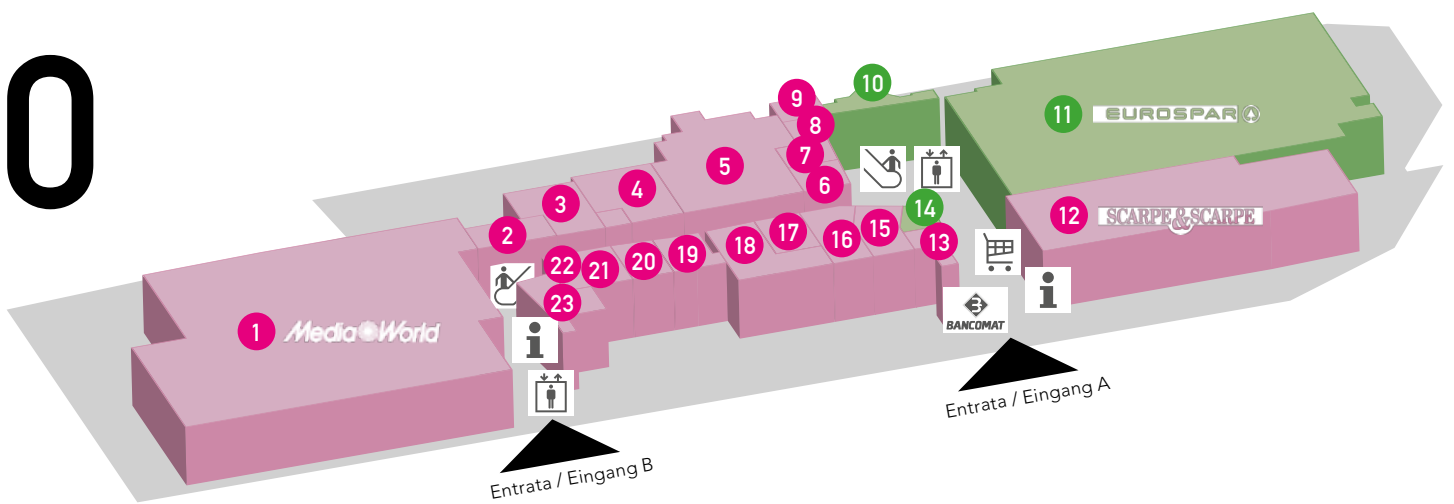

101 Decathlon	107 Clayton	113 Scarpe&Scarpe	119 Cecil
102 Domi Arredo	108 Blue Spirit	114 Stroili Oro	120 Street One
103 Fiorella Rubino	109 Cover Store*	115 Calzedonia	121 Lovable
104 Okaidi	110 Game Stop	116 Intimissimi	122 Name it
105 Tezenis	111 Pull Love	117 Zuiki	
106 Primadonna Collection	112 Sorelle Ramonda	118 Nau!	

0

001 Media World	007 The Hair Shop	013 Gamberoni fiori / Blumen	019 Jean Louis David Coiffeur
002 Carpisa	008 Nail Bar*	014 I Cream	020 J'aime Boutique
003 Kasanova	009 Tobacco&More	015 Ottico / Optik	021 Bialetti
004 Athesia Buch	010 Coffee&More	016 Kiko Milano	022 Electro Svapo
005 Pfiff Toys	011 Eurospar	017 Bijou Brigitte	023 ÈQui Parafarmacia / Reformhaus
006 L'Erbolario	012 Scarpe&Scarpe	018 Limoni Profumerie	

-1