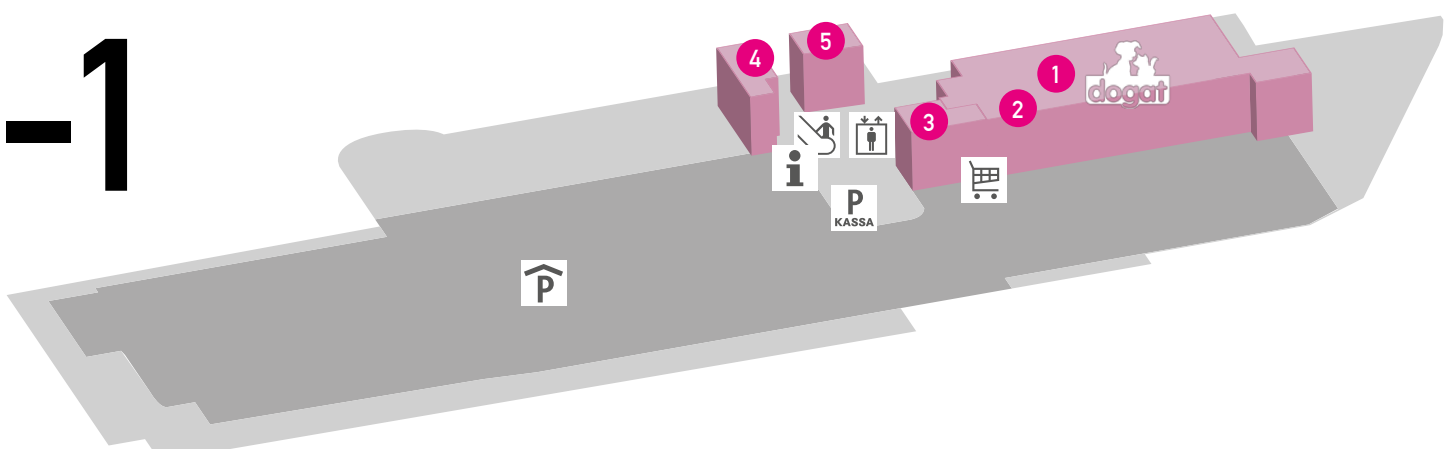

-1

- | | |
|--------------------------------|---------------------|
| -101 Dogat | -103 Lava&Cuce |
| -102 Dog Shower Point by Dogat | -104 Beauty Center* |
| | -105 Lava Più Miele |

* apertura autunno 2016 / ab Herbst 2016 geöffnet