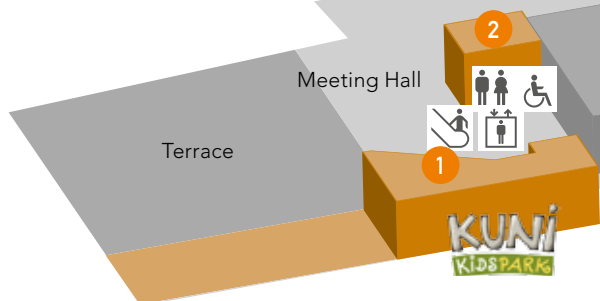

- 306 Ristorante / Pizzeria
- 307 Sushiko
- 308 Subway
- 309 Old Wild West

4

Events

Spazi per gli eventi e l'intrattenimento. Räumlichkeiten für Veranstaltungen.

Meeting Hall 700 mq/m²
Terrace 1.600 mq/m²
Conference Room 100 mq/m²